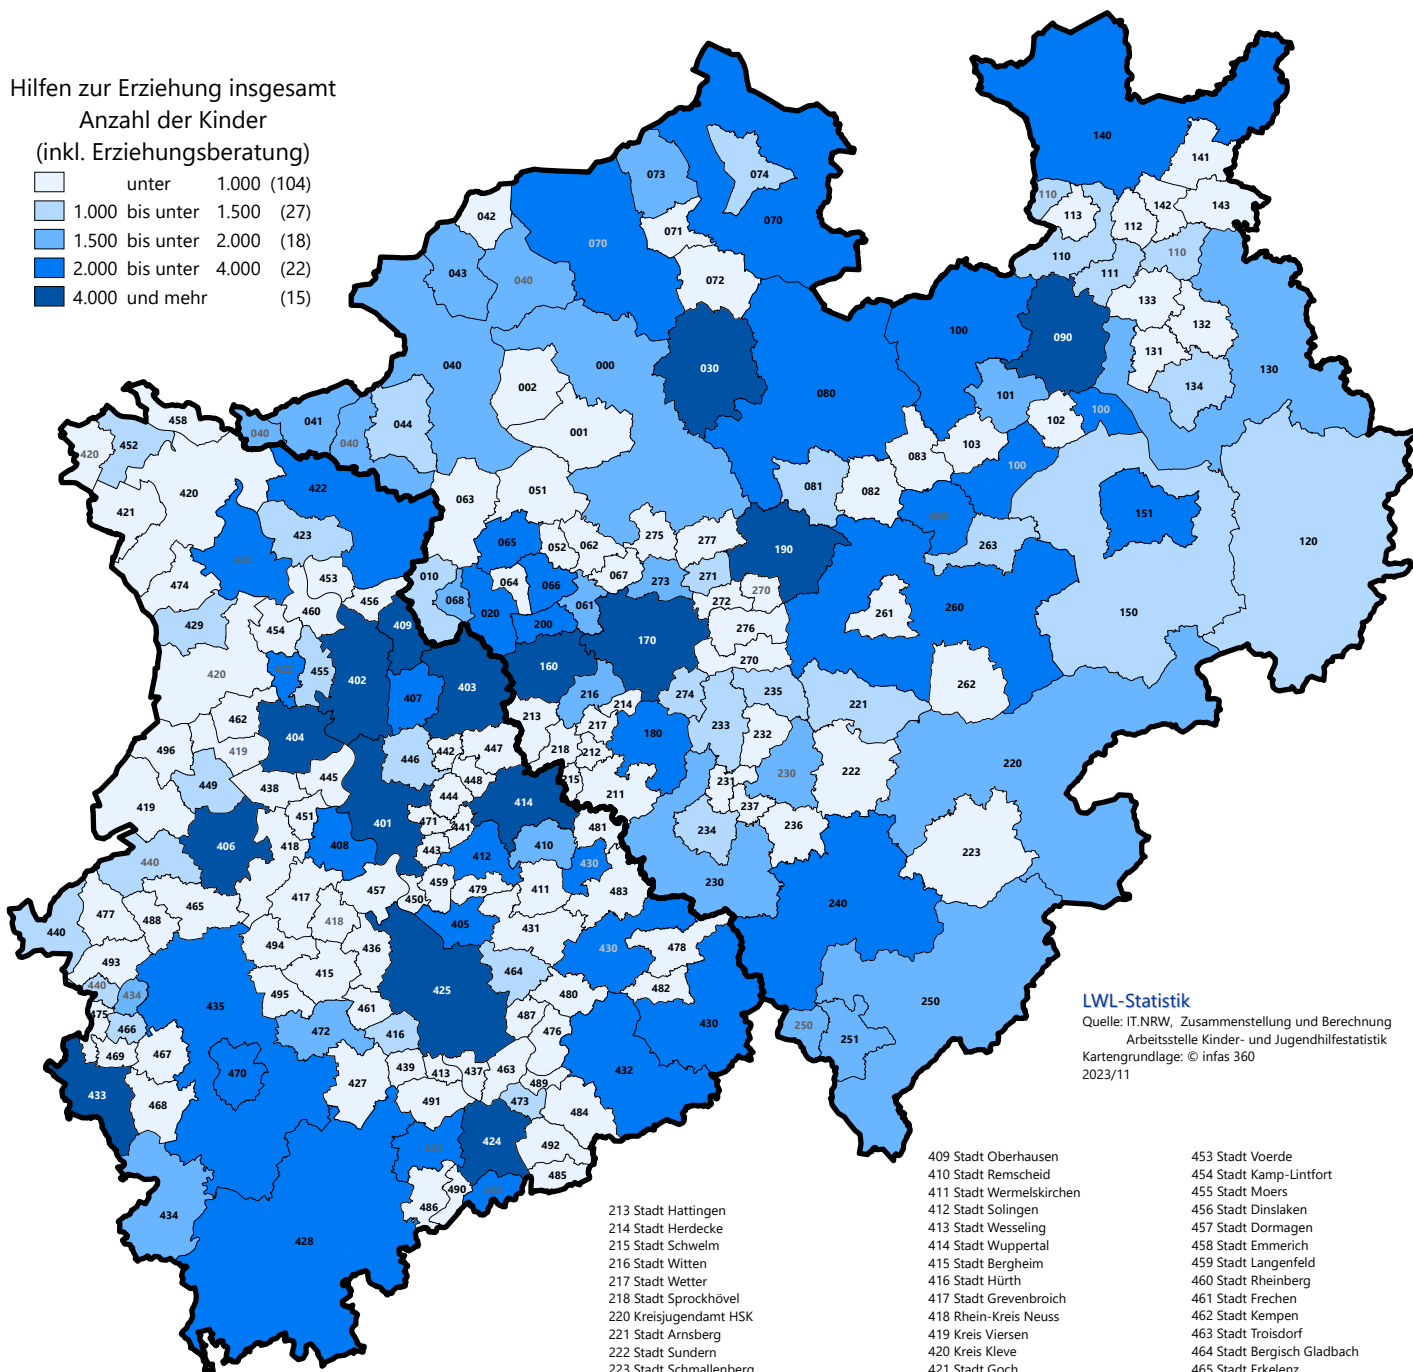

Hilfen zur Erziehung in den Jugendamtsbezirken in NRW 2021

Hilfen zur Erziehung insgesamt
Anzahl der Kinder

(inkl. Erziehungsberatung)

- unter 1.000 (104)
- 1.000 bis unter 1.500 (27)
- 1.500 bis unter 2.000 (18)
- 2.000 bis unter 4.000 (22)
- 4.000 und mehr (15)

LWL-Statistik

Quelle: IT.NRW, Zusammenstellung und Berechnung
Arbeitsstelle Kinder- und Jugendhilfestatistik
Kartengrundlage: © infas 360
2023/11

Jugendämter in NRW

- | | |
|------------------------------|---------------------------------------|
| 000 Kreisjugendamt Coesfeld | 082 Stadt Beckum |
| 001 Stadt Dülmen | 083 Stadt Oelde |
| 002 Stadt Coesfeld | 090 Stadt Bielefeld |
| 010 Stadt Bottrop | 100 Kreisjugendamt Gütersloh |
| 020 Stadt Gelsenkirchen | 101 Stadt Gütersloh |
| 030 Stadt Münster | 102 Stadt Veri |
| 040 Kreisjugendamt Borken | 103 Stadt Rheda-Wiedenbrück |
| 041 Stadt Bocholt | 110 Kreisjugendamt Herford |
| 042 Stadt Gronau | 111 Stadt Herford |
| 043 Stadt Ahaus | 112 Stadt Löhne |
| 044 Stadt Borken | 113 Stadt Bünde |
| 051 Stadt Haltern am See | 120 Kreisjugendamt Höxter |
| 052 Stadt Oer-Erkenschwick | 130 Kreisjugendamt Lippe |
| 061 Stadt Castrop-Rauxel | 131 Stadt Lage |
| 062 Stadt Datteln | 132 Stadt Lemgo |
| 063 Stadt Dorsten | 133 Stadt Bad Salzuflen |
| 064 Stadt Herten | 134 Stadt Detmold |
| 065 Stadt Marl | 140 Kreisjugendamt Minden-Lübbecke |
| 066 Stadt Recklinghausen | 141 Stadt Minden |
| 067 Stadt Waltrop | 142 Stadt Bad Oeynhausen |
| 068 Stadt Gladbeck | 143 Stadt Porta Westfalica |
| 070 Kreisjugendamt Steinfurt | 150 Kreisjugendamt Paderborn |
| 071 Stadt Emsdetten | 151 Stadt Paderborn |
| 072 Stadt Greven | 160 Stadt Bochum |
| 073 Stadt Rheine | 170 Stadt Dortmund |
| 074 Stadt Ibbenbüren | 180 Stadt Hagen |
| 080 Kreisjugendamt Warendorf | 190 Stadt Hamm |
| 081 Stadt Ahlen | 200 Stadt Herne |
| | 211 Stadt Ennepetal/Stadt Breckerfeld |
| | 212 Stadt Gevelsberg |